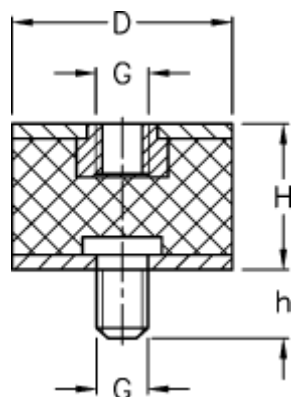

Varenummer: 512011220839101
Beskrivelse: KLEE Vibrationsdæmper type 2
30-25-2, M8/M8x15, NR - 43 shore

Mål

D = 30
G = M8
h = 15
H = 25